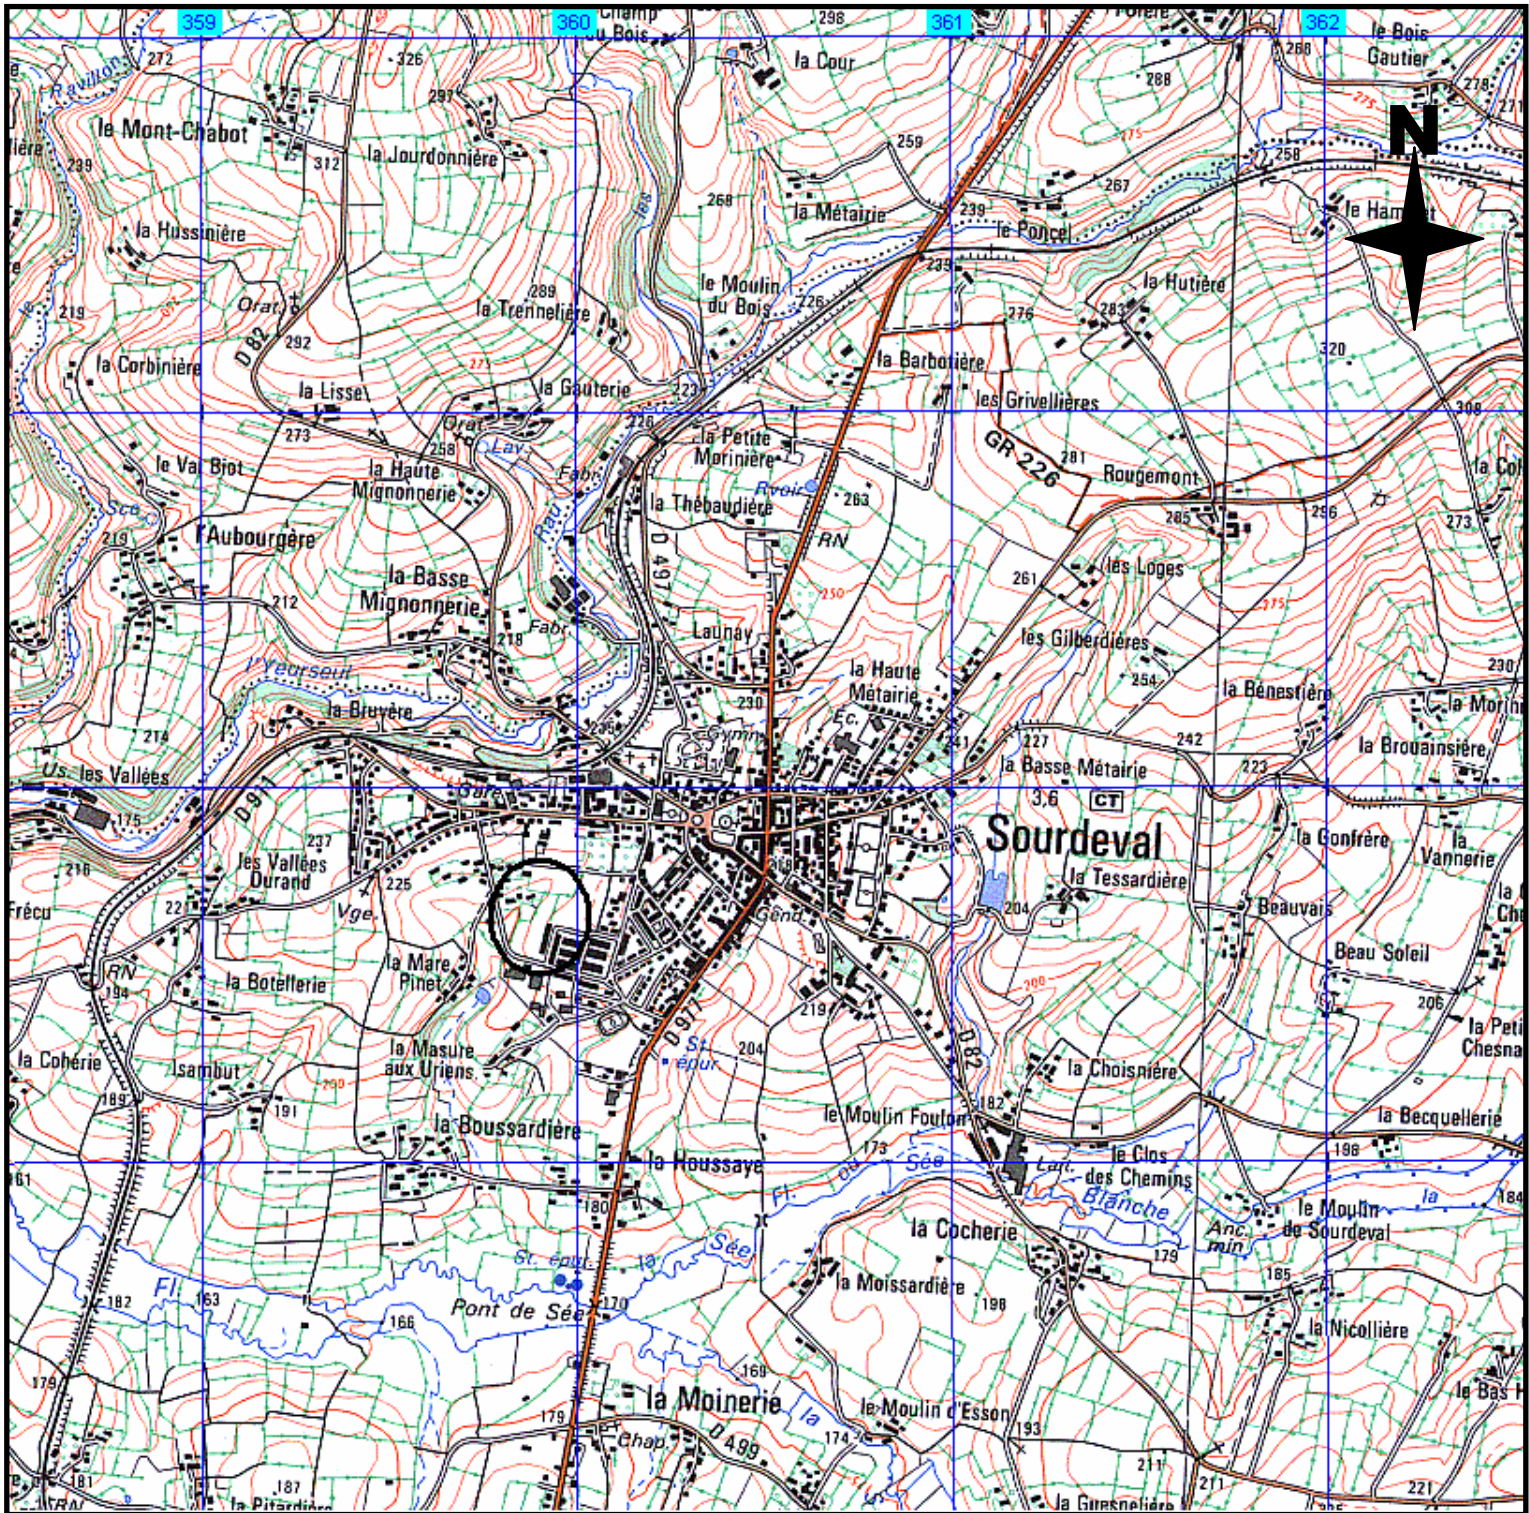

PLAN DE SITUATION
Lotissement Communal
Résidence des Près et des Acacias
SOURDEVAL
Echelle :1/20 000ème environ

Dominique BELLANGER
Géomètre Expert DPLG
BP 20 044 14502 VIRE Cedex
Tél :02 31 68 05 79
Fax :02 31 67 34 61